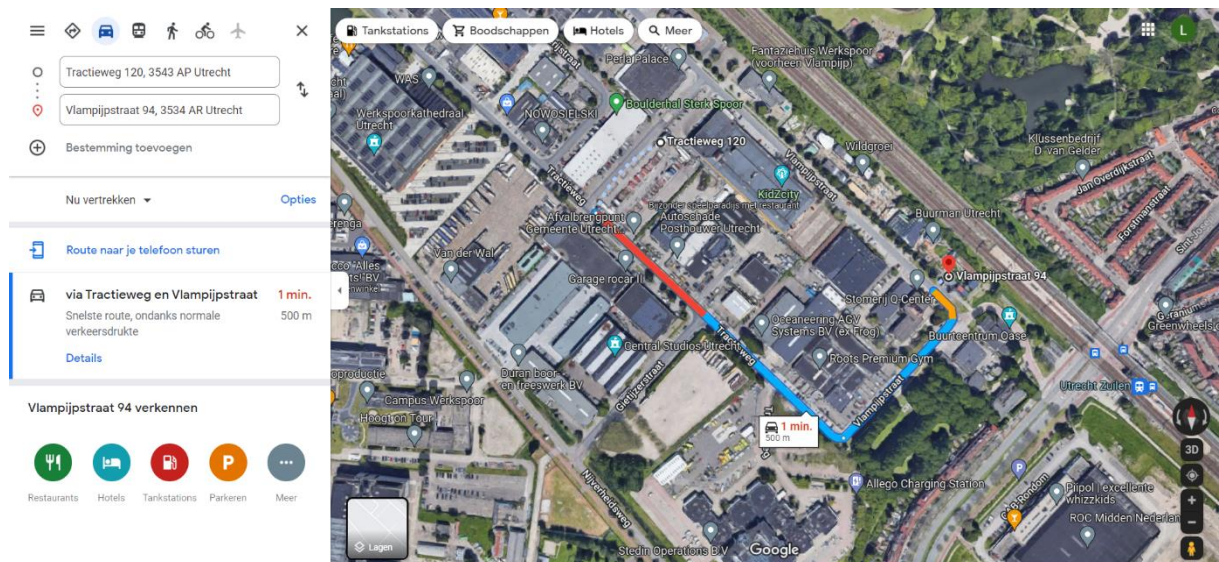

Link naar de website:

[Home - AVR - Too good to waste](#)

2.1 LOCATIE

Adres: Isotopenweg 3, 3542 AS Utrecht

2.2 AVR RECYCLED VERSCHILLENDE MATERIALEN:

- bedrijfsafval
- huishoudelijkafval
- plastic
- papier(hier word pulp van gemaakt)
- afval hout
- industrieel afval water.

Link naar de website:

[Buurman Utrecht](#)

3.1 LOCATIE BUURMAN

Adres: Vlampijpstraat 94, 3534 AR Utrecht

3.2 BUURMAN HERGEBRUIKT VERSCHILLENDE MATERIALEN:

- Hout balken
- Plaatmateriaal
- Spijkers en schroeven
- Ramen en deuren

Route	Time	Distance
via Churchillaan	14 min.	6,6 km
via Dominee Martin Luther Kinglaan	14 min.	7,0 km
via Stadsbaan Leidsche Rijn	16 min.	9,2 km

The map shows the location of Metaal Recycling Utrecht B.V. in the Groenewoudsedijk area of Utrecht, near the Leidsche Rijn canal. The interface includes a search bar, a list of route options, and a map with a highlighted path.