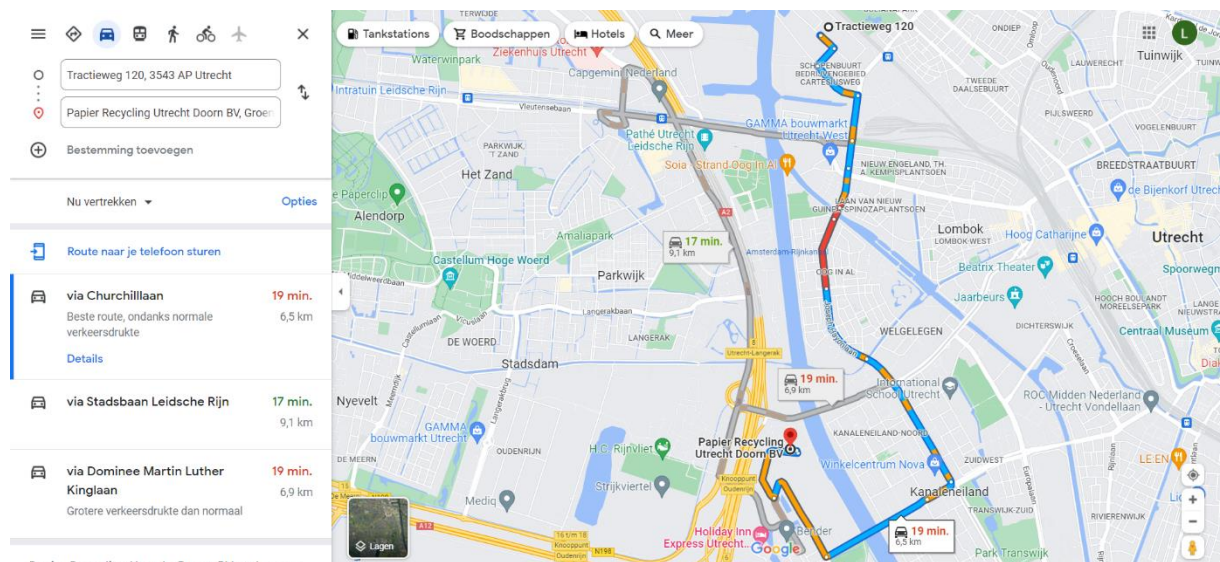

6.1 LOCATIE PAPIER RECYCLING UTRECHT BV

Adres: Groenewoudsedijk 5B, 3528 BG Utrecht

6.2 PRU RECYCLED VERSCHILLENDE MATERIALEN:

- Papier
- Plastic