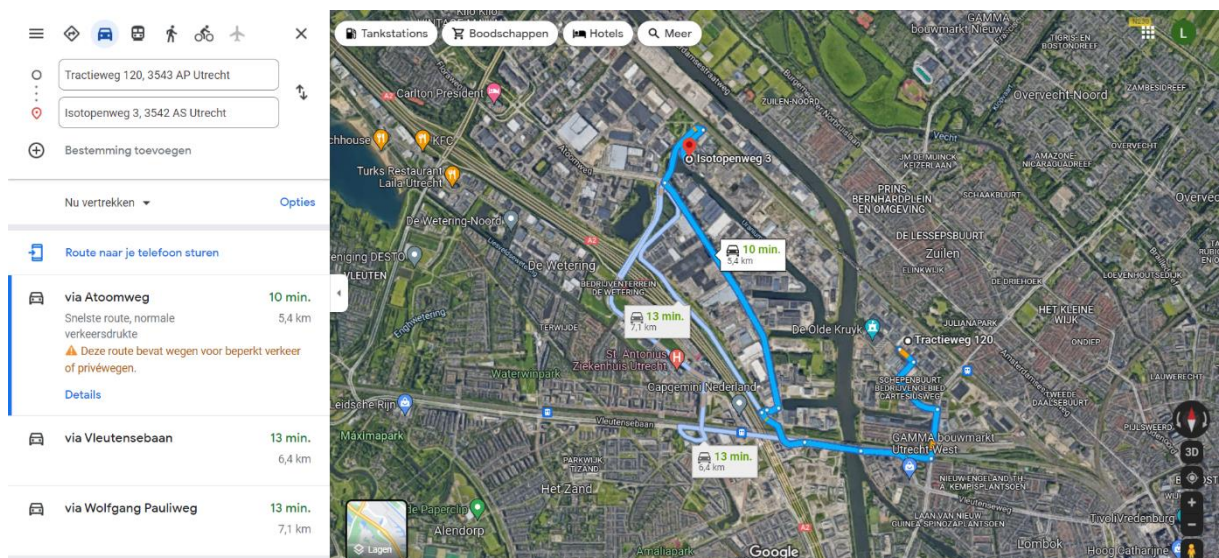

Link naar de website:

[Renewi: Een toonaangevend waste-to-product bedrijf](#)

1.1 LOCATIE RENEWI

Adres: Isotopenweg 3, 3542 AH Utrecht

1.2 RENIWI RECYCLED VERSCHILLENDE MATERIALEN:

- Puin
- Hout B (hout mix)
- Grof huishoudelijk afval
- Restafval
- Papier en karton
- Snoeiafval/takken
- Hout C (bielzen)
- Hard plastic
- Vlak glas ass
- Dakleer
- Matras
- Banden zonder velg
- Latex en water dragende verfresten
- Verfresten-oplosmiddel houdende
- Piepschuim
- Loodaccu's
- Oplosmiddelen-halogeenaar

Link naar de website:

[Home - AVR - Too good to waste](#)

2.1 LOCATIE

Adres: Isotopenweg 3, 3542 AS Utrecht

2.2 AVR RECYCLED VERSCHILLENDE MATERIALEN:

- bedrijfsafval
- huishoudelijkafval
- plastic
- papier(hier word pulp van gemaakt)
- afval hout
- industrieel afval water.

Link naar de website:

[Metaal recycling Utrecht – Metaal recycling Utrecht](#)

5.1 LOCATIE G. VAN DOORN, METAAL RECYCLING UTRECHT BV. MRU

Adres: Groenewoudsedijk 5-K, 3528 BG Utrecht

The screenshot shows a Google Maps navigation interface. The starting point is 'Tractieweg 120, 3543 AP Utrecht' and the destination is 'Metaal Recycling Utrecht B.V., Groenewoudsedijk 5-K, 3528 BG Utrecht'. Three route options are displayed:

Route	Time	Distance
via Churchillaan	14 min.	6,6 km
via Dominee Martin Luther Kinglaan	14 min.	7,0 km
via Stadsbaan Leidsche Rijn	16 min.	9,2 km

The map shows the location of Metaal Recycling Utrecht B.V. in the Groenewoudsedijk area of Utrecht, near the Leidsche Rijn canal. The interface includes a search bar, a list of route options, and a map with a highlighted path.