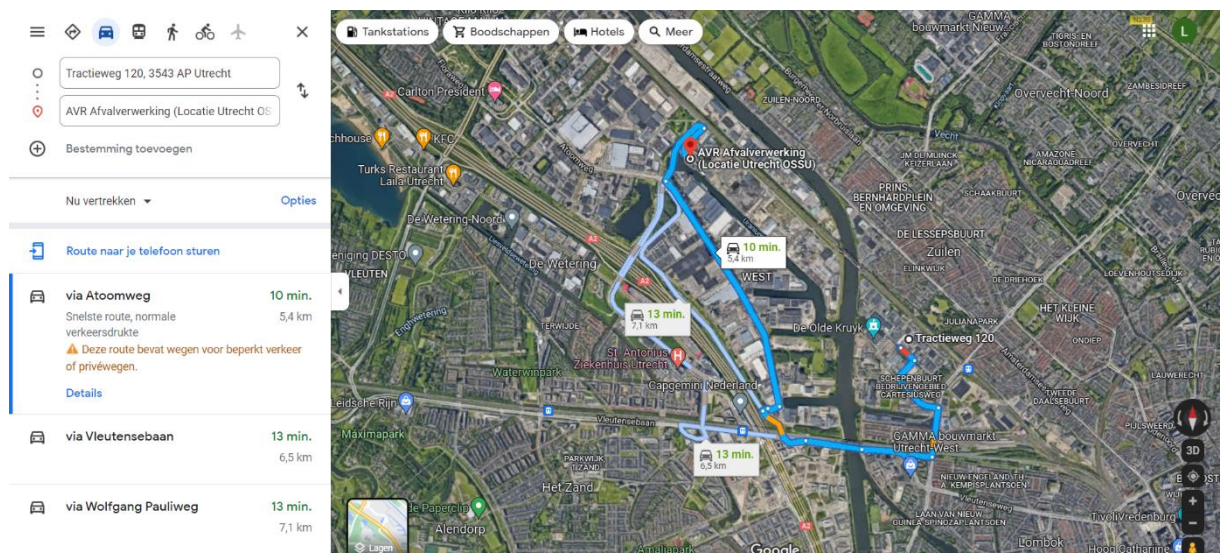

Link naar de website:

[Home - AVR - Too good to waste](#)

2.1 LOCATIE

Adres: Isotopenweg 3, 3542 AS Utrecht

2.2 AVR RECYCLED VERSCHILLENDE MATERIALEN:

- bedrijfsafval
- huishoudelijkafval
- plastic
- papier(hier word pulp van gemaakt)
- afval hout
- industrieel afval water.

Link naar de website:

[Metaal recycling Utrecht – Metaal recycling Utrecht](#)

5.1 LOCATIE G. VAN DOORN, METAAL RECYCLING UTRECHT BV. MRU

Adres: Groenewoudsedijk 5-K, 3528 BG Utrecht

The screenshot shows a Google Maps navigation interface. The starting point is 'Tractieweg 120, 3543 AP Utrecht' and the destination is 'Metaal Recycling Utrecht B.V., Groenewoudsedijk 5-K, 3528 BG Utrecht'. Three route options are displayed:

Route	Time	Distance
via Churchillaan	14 min.	6,6 km
via Dominee Martin Luther Kinglaan	14 min.	7,0 km
via Stadsbaan Leidsche Rijn	16 min.	9,2 km

The map shows the location of Metaal Recycling Utrecht B.V. in the Groenewoudsedijk area of Utrecht, near the Leidsche Rijn canal. The interface includes a search bar, a list of route options, and a map with a highlighted path.